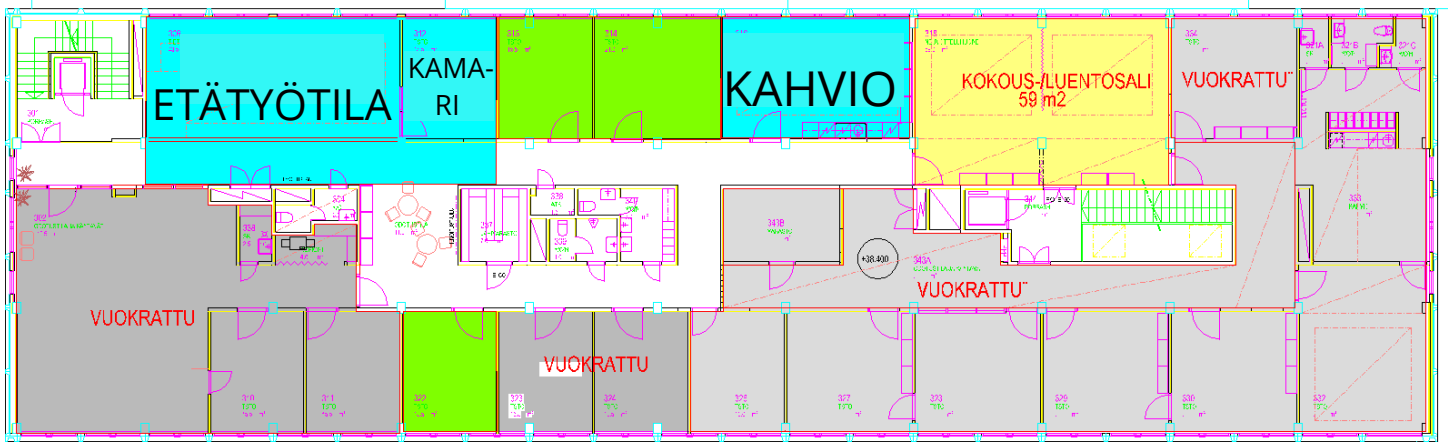

VIRKATALOO

3. kerroksen etätyötila käytössä 1.10.2020 alkaen

Sinisellä merkityt tilat ovat etätyökäytössä

KÄYNTI TUOMAALANKADUN PUOLEISESTA PÄÄDYSTÄ

Vasemmalla hissi, jolla kolmoskerrokseen

Kuukausikortin hintaan sisältyy:

- langaton nettiyhteys ja oma lukollinen kaappi
- työpiste, jossa 24 tuuman näyttö ja osassa pöytiä on kannen korkeus säädettävissä
- Kamariksi merkityn tilan käyttö varauslistan perusteella, kamariin sopii kuusi henkilöä, kuukausikorttilaisen avain käy Kamarin oveen.
- kahvihuoneen, jossa on yhteinen kylmäsäilytys, kahvin- ja vedenkeitin
- mahdollisuus tulostaa muutamia sivuja
- arvonlisävero, 24 %
- wc-tilojen käyttö