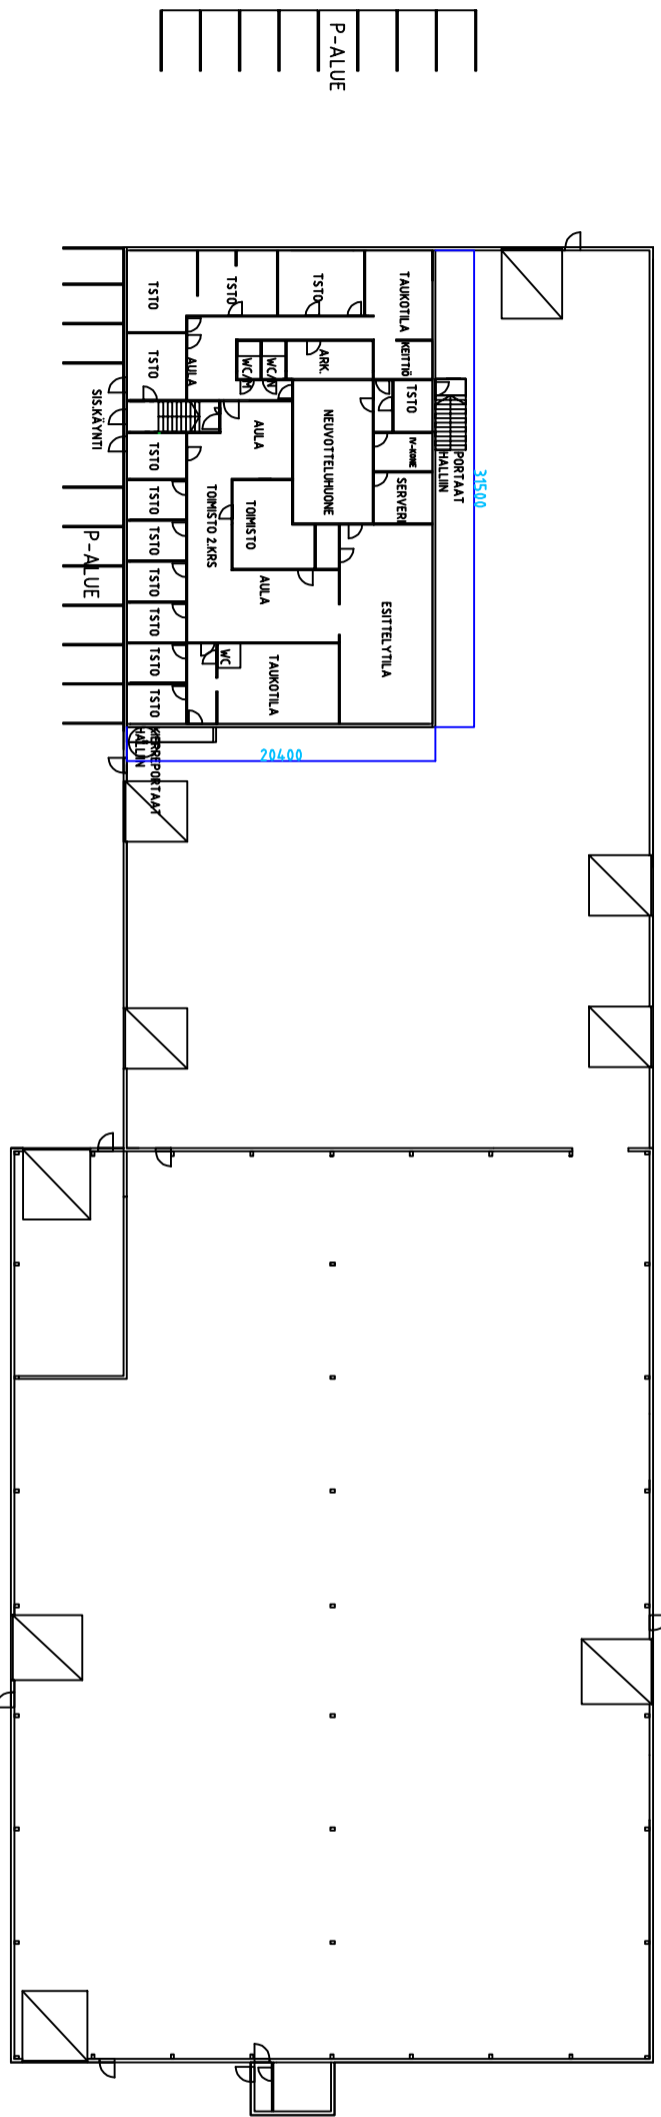

YRITÄJÄNTIE

TEOLLISUUSTIE

KATOS  
143m<sup>2</sup>

KAUPPIAANTIE

COMPANY NAME PIRISTEEL	FSCM NO	SHEET	SCALE 1:500
SIZE A3		PIRISTEEL-TEOLLISUUSTIE_5_LAPUA	
DRAWN 6.11.2017		TOIMISTO_2.KRS	
CHECK KH			
APPR. KH			
ISSUED			
REV			DWG NO
CONTRACT NO			